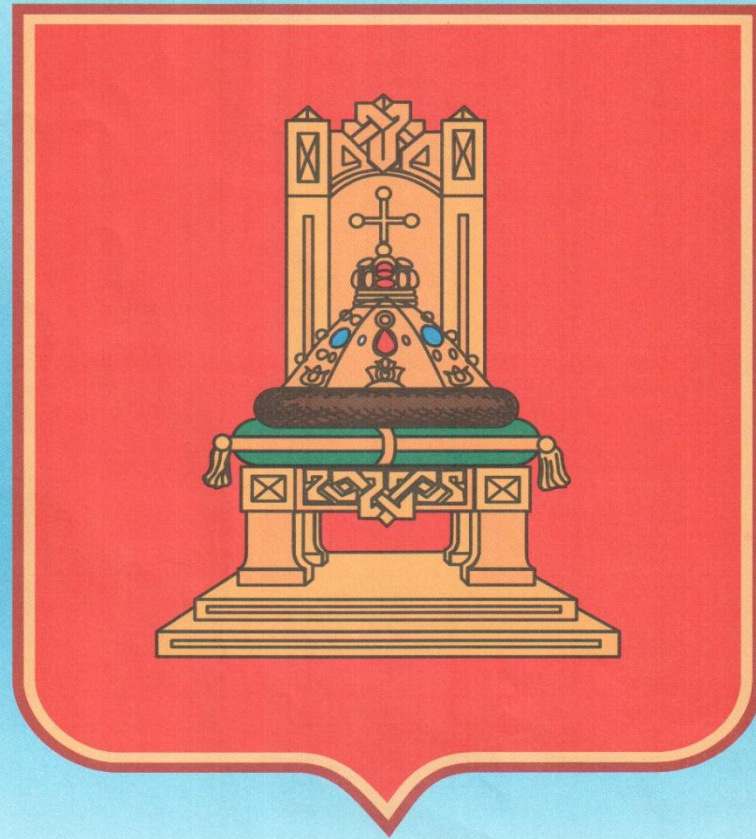

III

Широкий простор для мечты и для жизни
Грядущие нам открывают года.
Нам силу дает наша верность Отчизне
Так будет, так есть и так будет всегда!

21 октября - День герба и флага Тверской области

Флаг Тверской области

Флаг был утвержден 28 ноября 1996 года.

Описание флага:

Флаг Тверской области представляет собой прямоугольное трехцветное полотнище с соотношением ширины к длине 2:3; на центральной красной части полотнища, составляющей $\frac{2}{4}$ общей длины флага, помещается двустороннее изображение основного элемента герба Тверской области - трона (княжеского стола) с высокой спинкой и лежащей на зеленой подушке шапки Мономаха. Две вертикальные полосы желтого (золотого) цвета полотнища флага располагаются по обеим сторонам центральной части и составляют соответственно по $\frac{1}{4}$ общей длины флага. Габаритная ширина изображения основного элемента герба на флаге Тверской области должна составлять $\frac{1}{4}$ части длины полотнища флага.

**ГЕРБ
ТВЕРСКОЙ ОБЛАСТИ**

Герб был утвержден 28 ноября 1996 года.

Описание герба:

В червленом (красном) щите на золотом двухступенчатом подножии (степени) такого же цвета трон (княжеский стол) без подлокотников с высокой спинкой; на сидении на зеленой с золотыми украшениями и кистями подушке - шапка Мономаха.