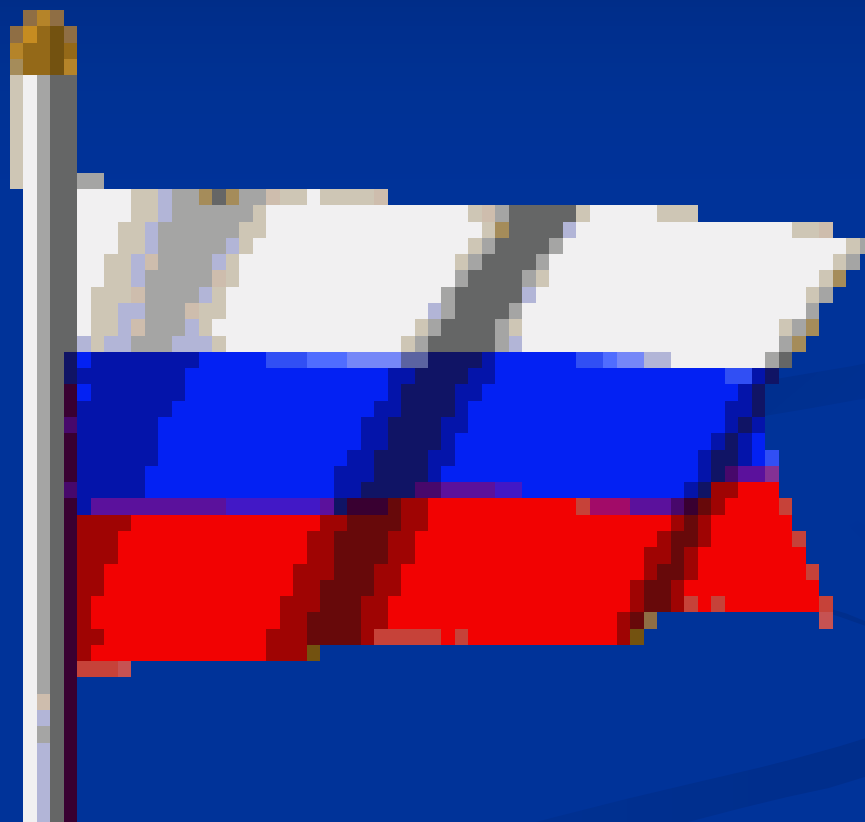

Государственная символика России и тверской области

Презентация к классному часу

□ Когда мы едины –
мы непобедимы.

□ Один в поле не воин.

□ Один и камень не поднимет,
а миром гору перенесем.

**Главное — вместе!
Главное — дружно!
Главное — с сердцем
горящим в груди!
Нам равнодушие не нужно!
Злобу, обиду прочь гони!**

Государственные символы России

Государственный флаг – официальный символ государственной власти, который олицетворяет суверенитет и территориальную целостность государства

Ф

Л

а

г

Государственный флаг
Российской Федерации

Герб – это отличительный знак государства, города, сословия, изображаемый на флагах, монетах печатях и других официальных документах.

Государственный герб
Российской Федерации

Г
е
р
б

Г

**Гимн – торжественная песнь,
принятая как символ государства или**

Флаг был утвержден 28 ноября 1996 года.

Описание флага:

Флаг Тверской области представляет собой прямоугольное трехцветное полотнище с соотношением ширины к длине 2:3; на центральной красной части полотнища, составляющей $\frac{2}{4}$ общей длины флага, помещается двустороннее изображение основного элемента герба Тверской области - трона (княжеского стола) с высокой спинкой и лежащей на зеленой подушке шапки Мономаха. Две вертикальные полосы желтого (золотого) цвета полотнища флага располагаются по обеим сторонам центральной части и составляют соответственно по $\frac{1}{4}$ общей длины флага. Габаритная ширина изображения основного элемента герба на флаге Тверской области должна составлять $\frac{1}{4}$ части длины полотнища флага.